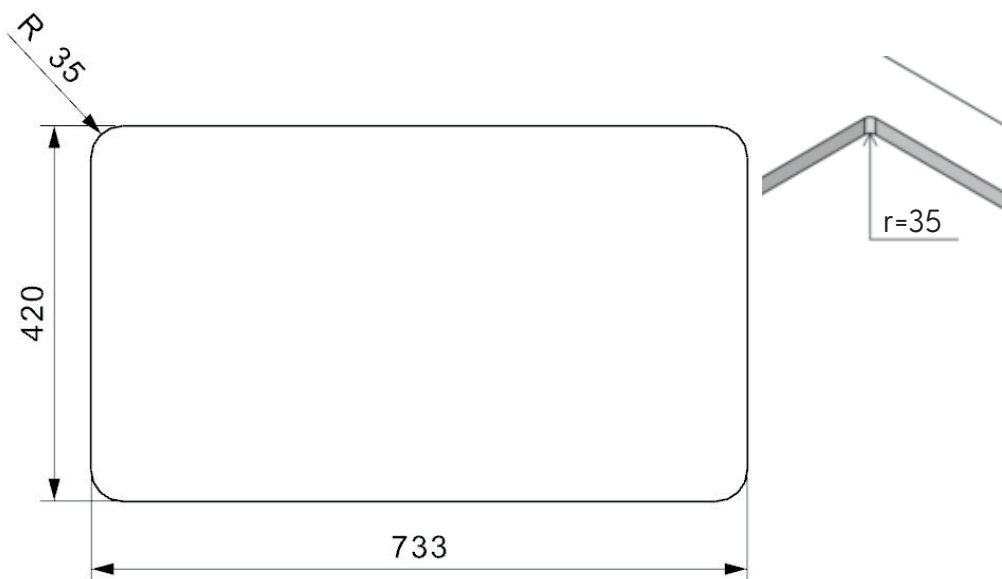

Ohio 50x40+18x40 vask

Udskæringsmål

Varenr.: R15711
 VVS-nr.: 681543609

Godstykkelse: 1,0 mm
 Min. skabsbredde: 800 mm

Fikseringsclips til nedfælgning medfølger

LAVABO®

UDSKÆRINGSMÅL Nedfældning
 AUSSPARURNG Einbau
 CUTOUT Normal instalation

UDSKÆRINGSMÅL Planlimning
 AUSSPARURNG Flächenbündig
 CUTOUT Flush mount