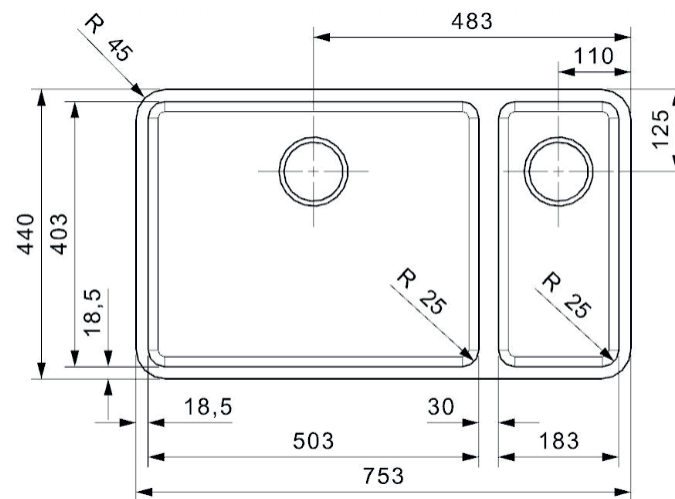

Ohio 50x40+18x40 vask

Udskæringsmål

Varenr.: R15711
 VVS-nr.: 681543609

Godstykkelse: 1,0 mm
 Min. skabsbredde: 800 mm

Fikseringsclips til nedfælgning medfølger

LAVABO®

UDSKÆRINGSMÅL Nedfældning
 AUSSPARURNG Einbau
 CUTOUT Normal instalation

UDSKÆRINGSMÅL Planlimning
 AUSSPARURNG Flächenbündig
 CUTOUT Flush mount